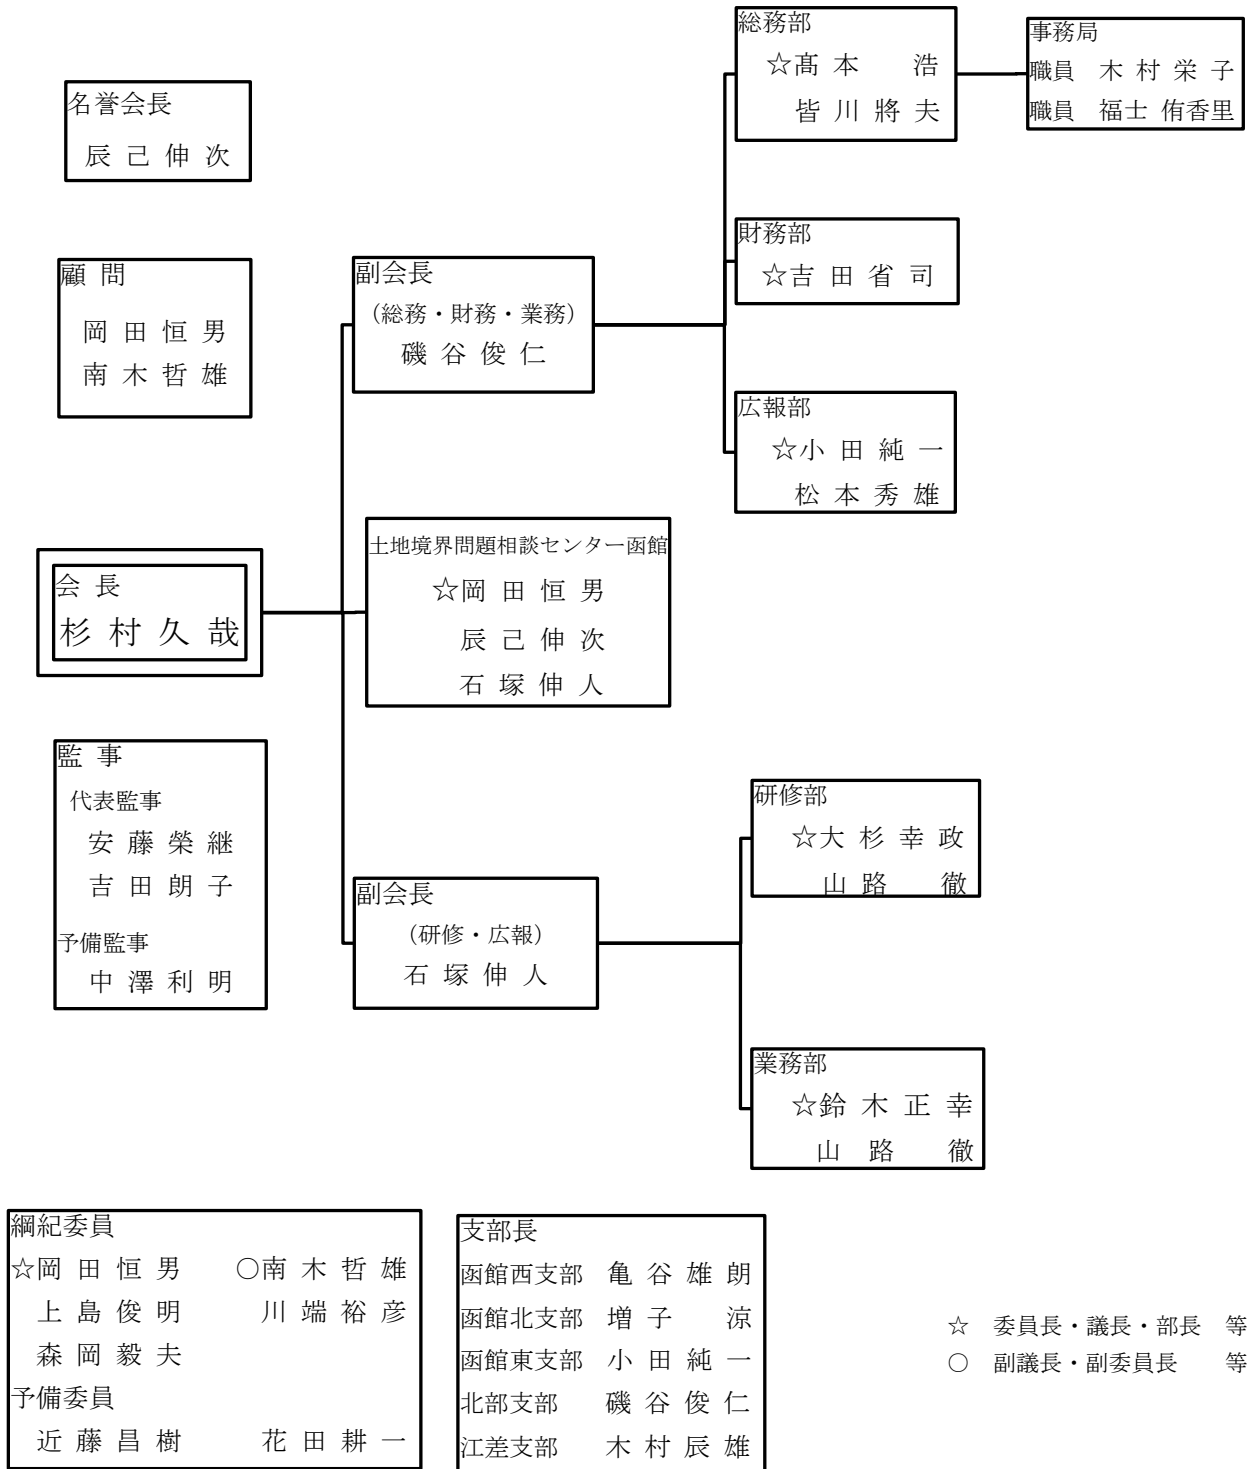

函館土地家屋調査士会

組 織 図 平成30年6月22日現在

☆ 委員長・議長・部長 等
○ 副議長・副委員長 等