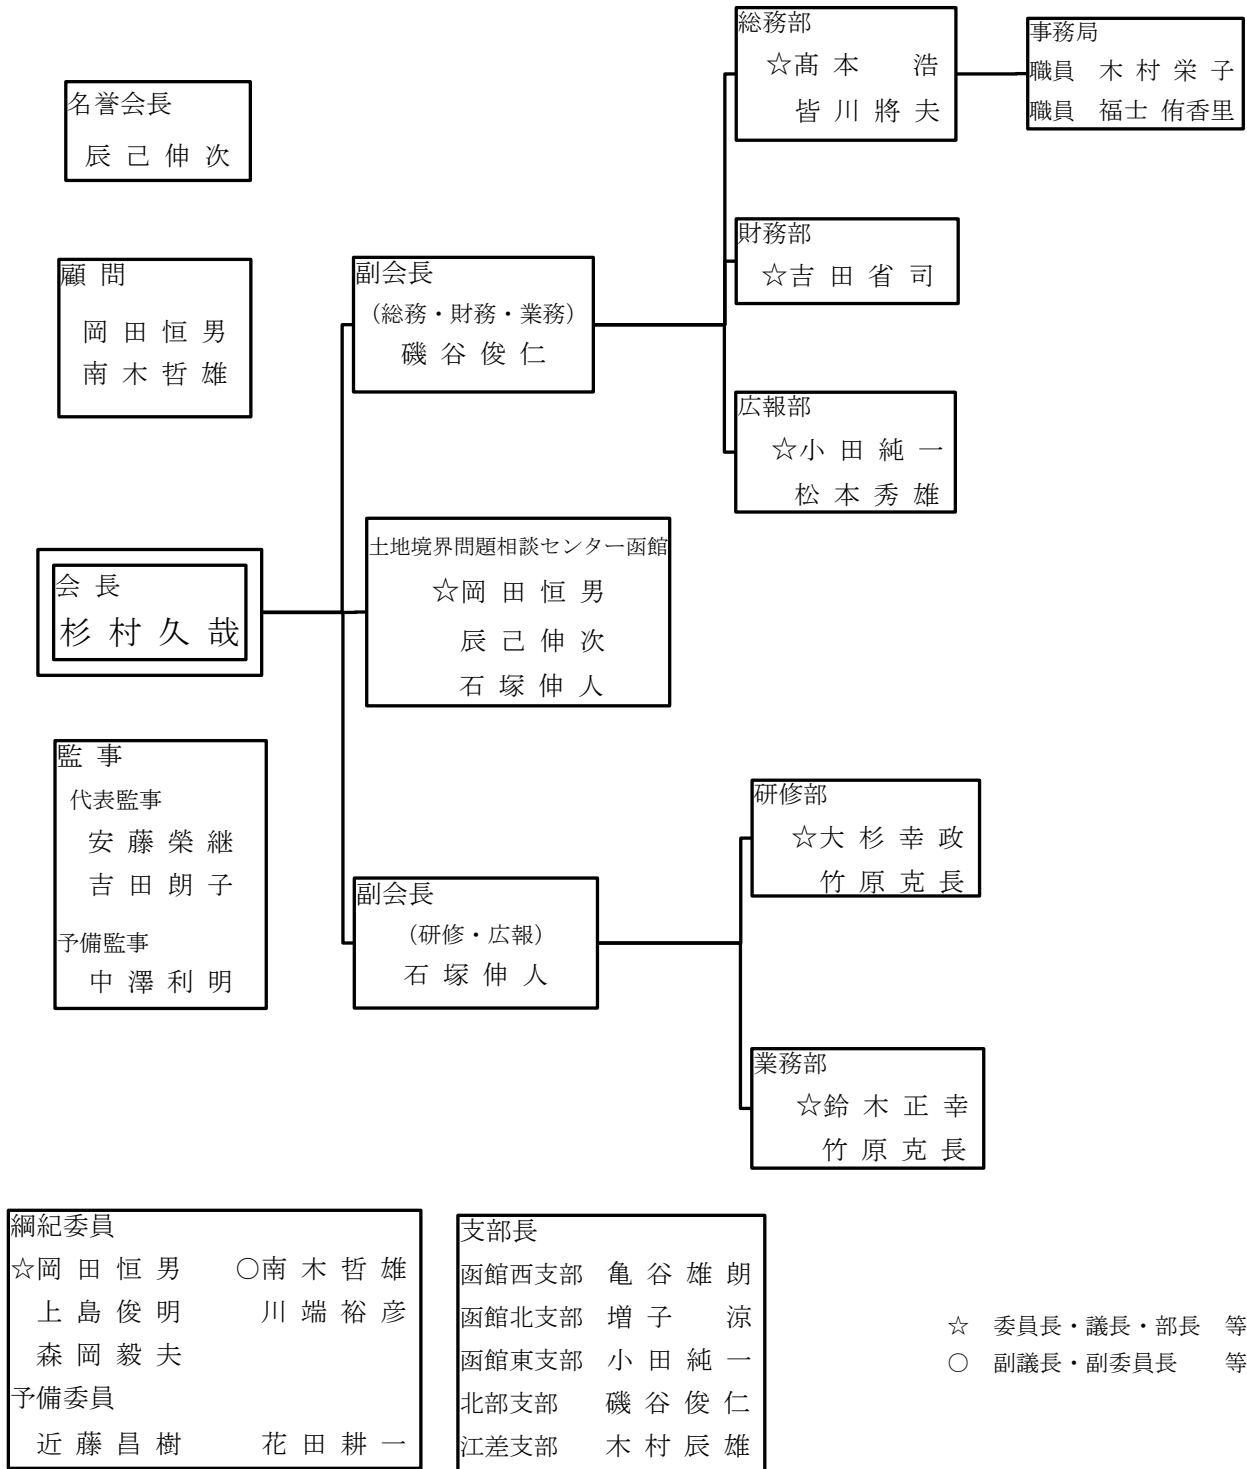

函館土地家屋調査士会

組 織 図 令和2年7月21日現在

☆ 委員長・議長・部長 等
○ 副議長・副委員長 等