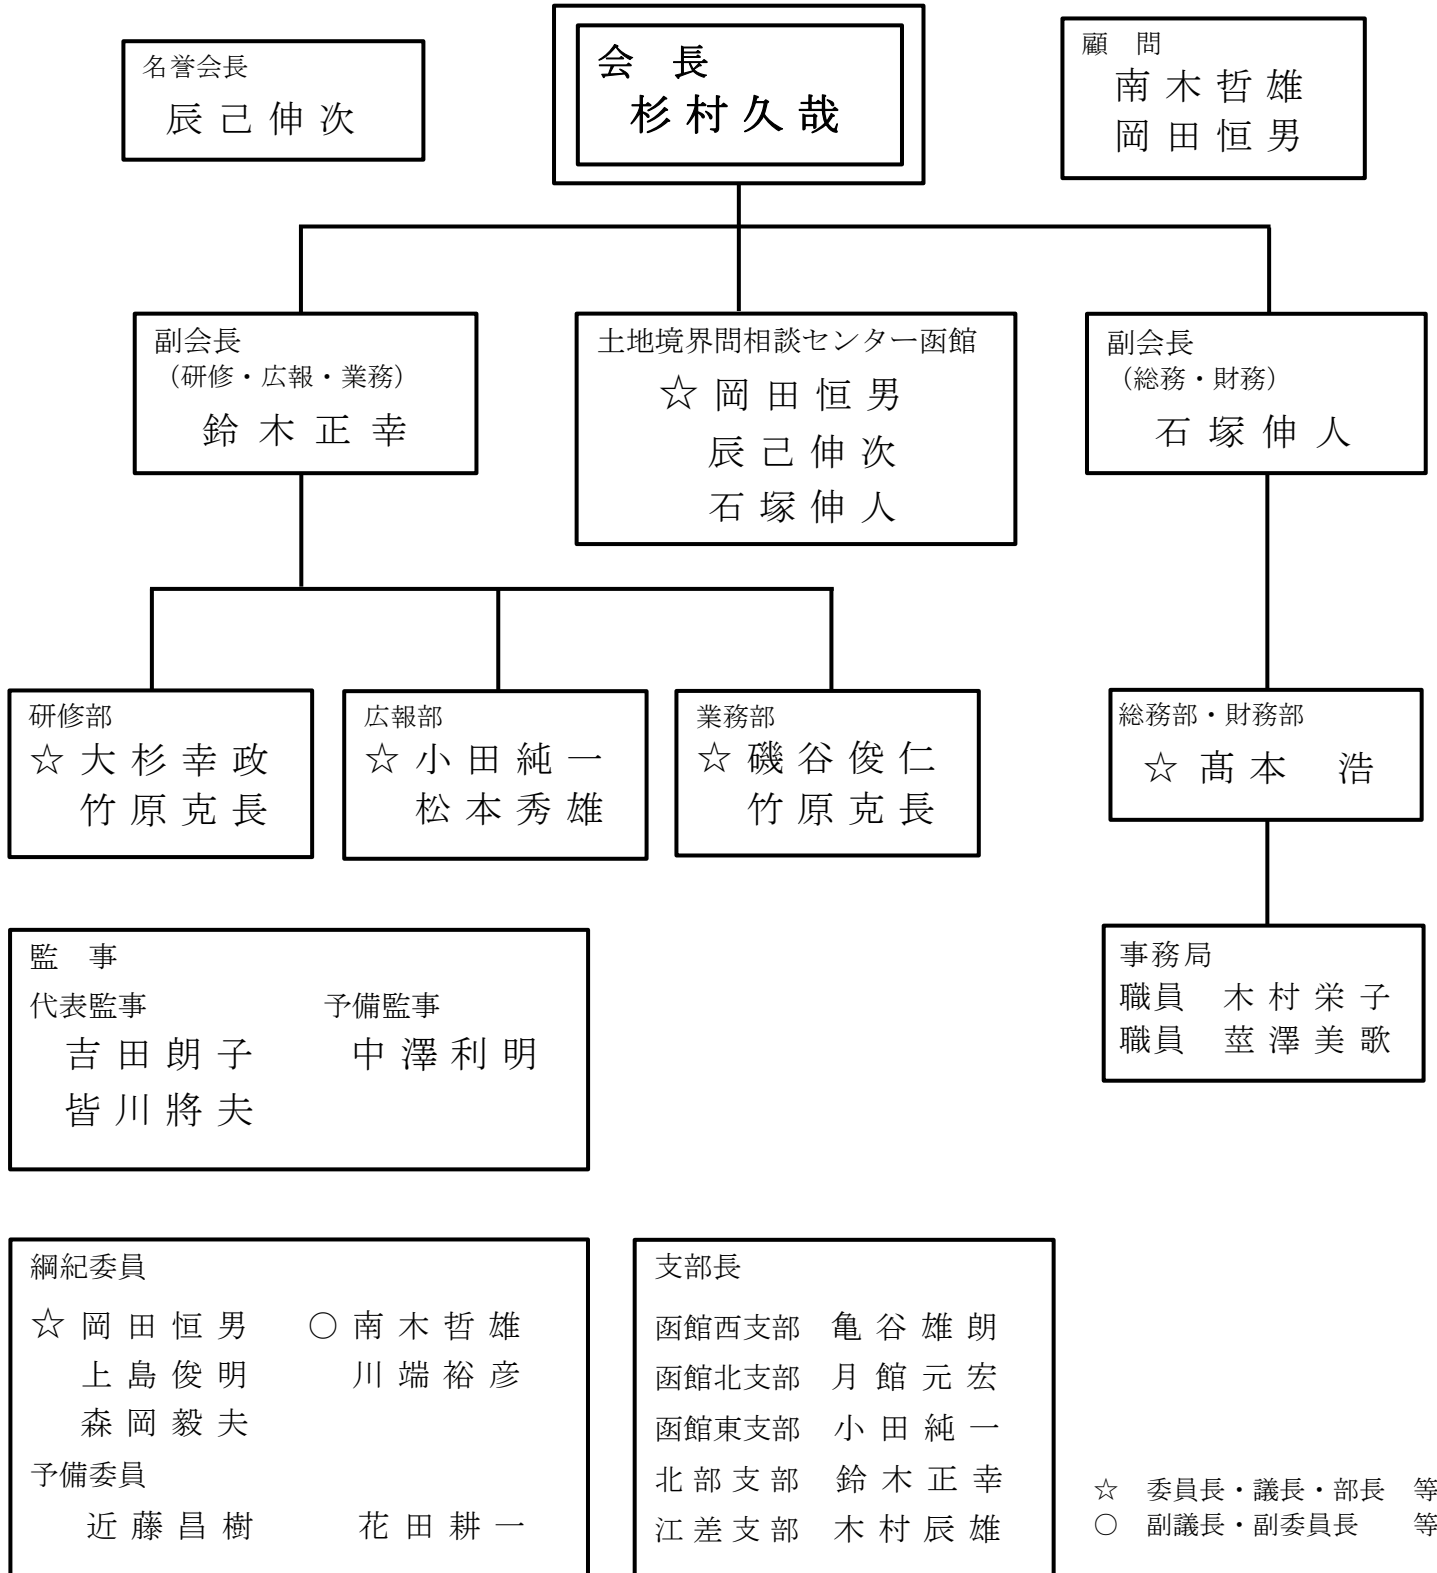

函館土地家屋調査士会

組織図

令和3年8月5日現在

☆ 委員長・議長・部長 等
○ 副議長・副委員長 等