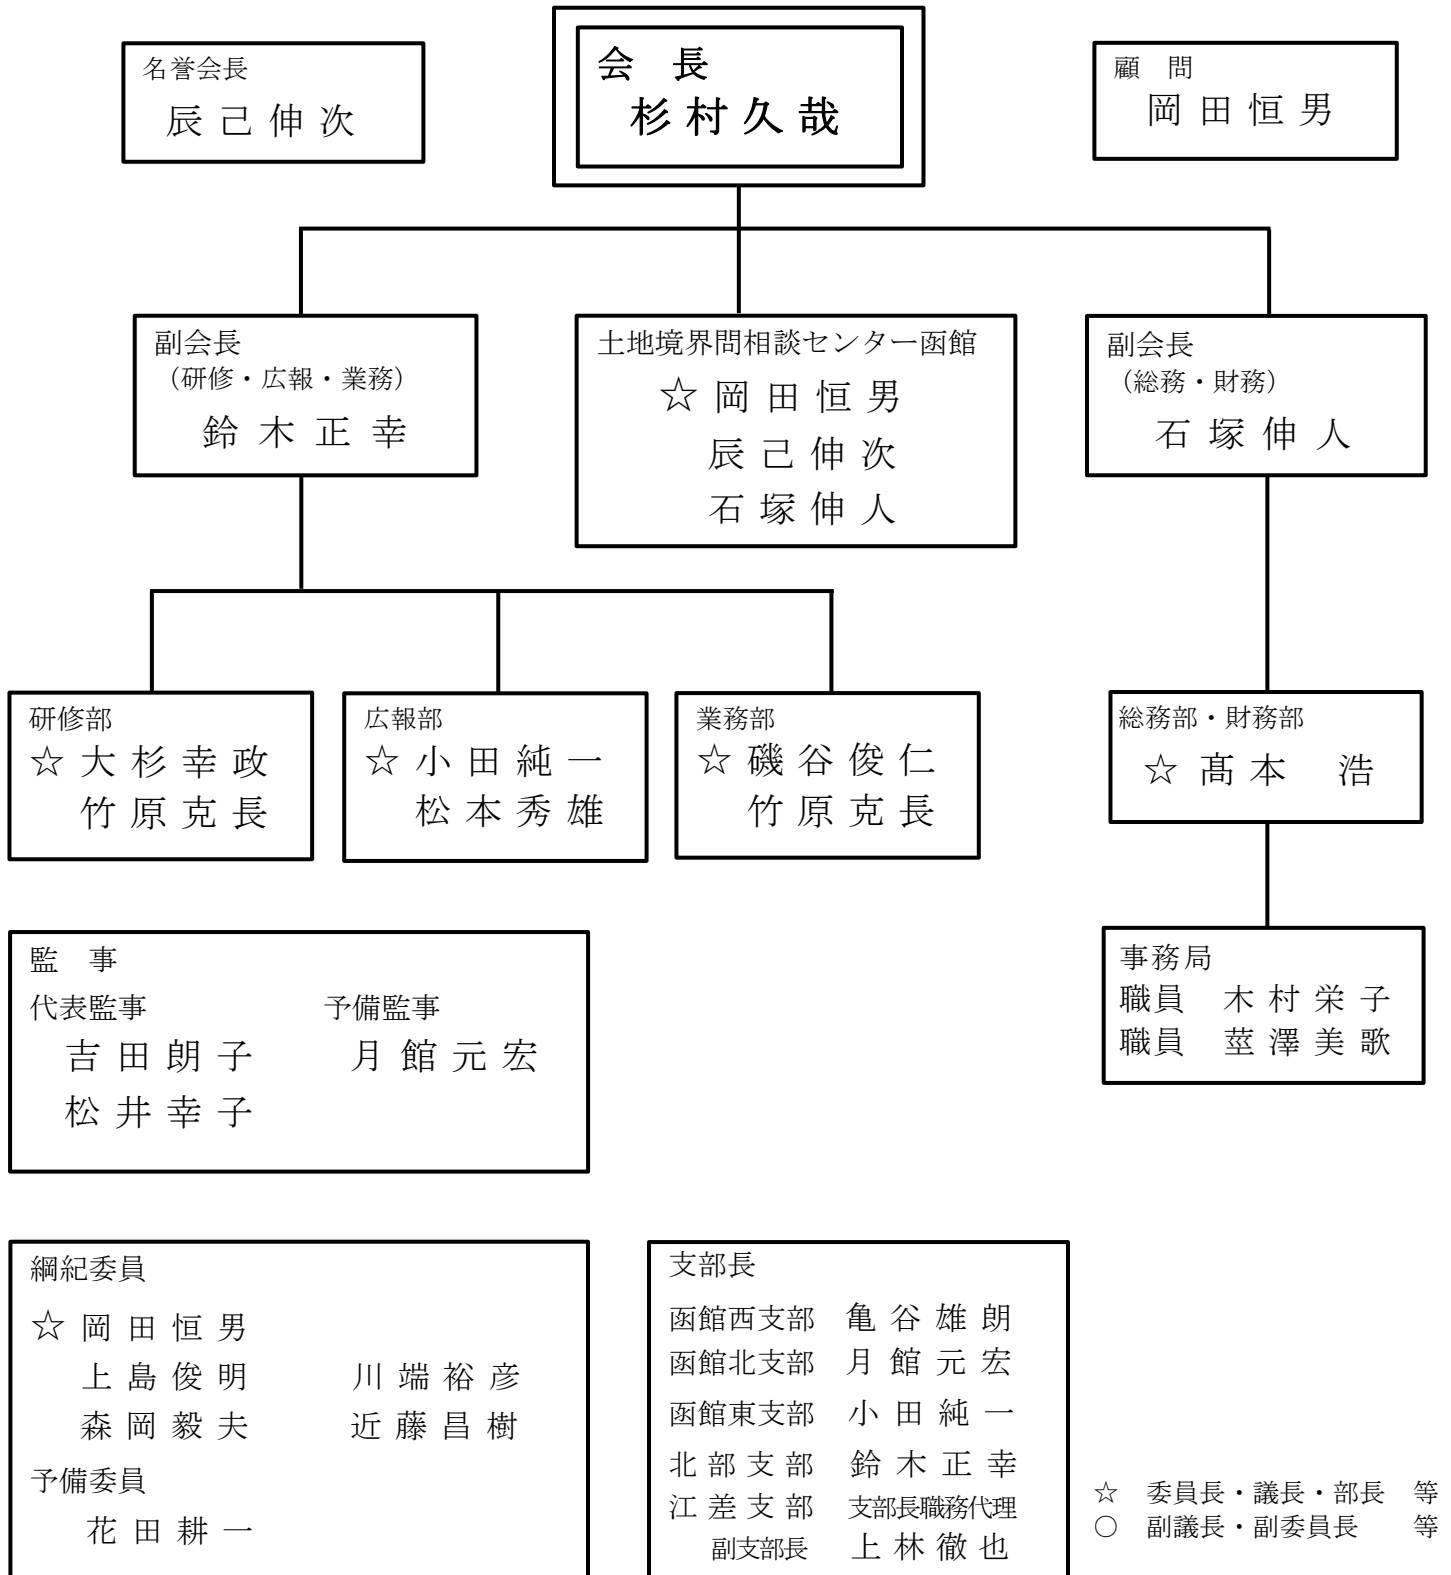

函館土地家屋調査士会

組織図

令和4年10月21日現在

☆ 委員長・議長・部長 等
○ 副議長・副委員長 等