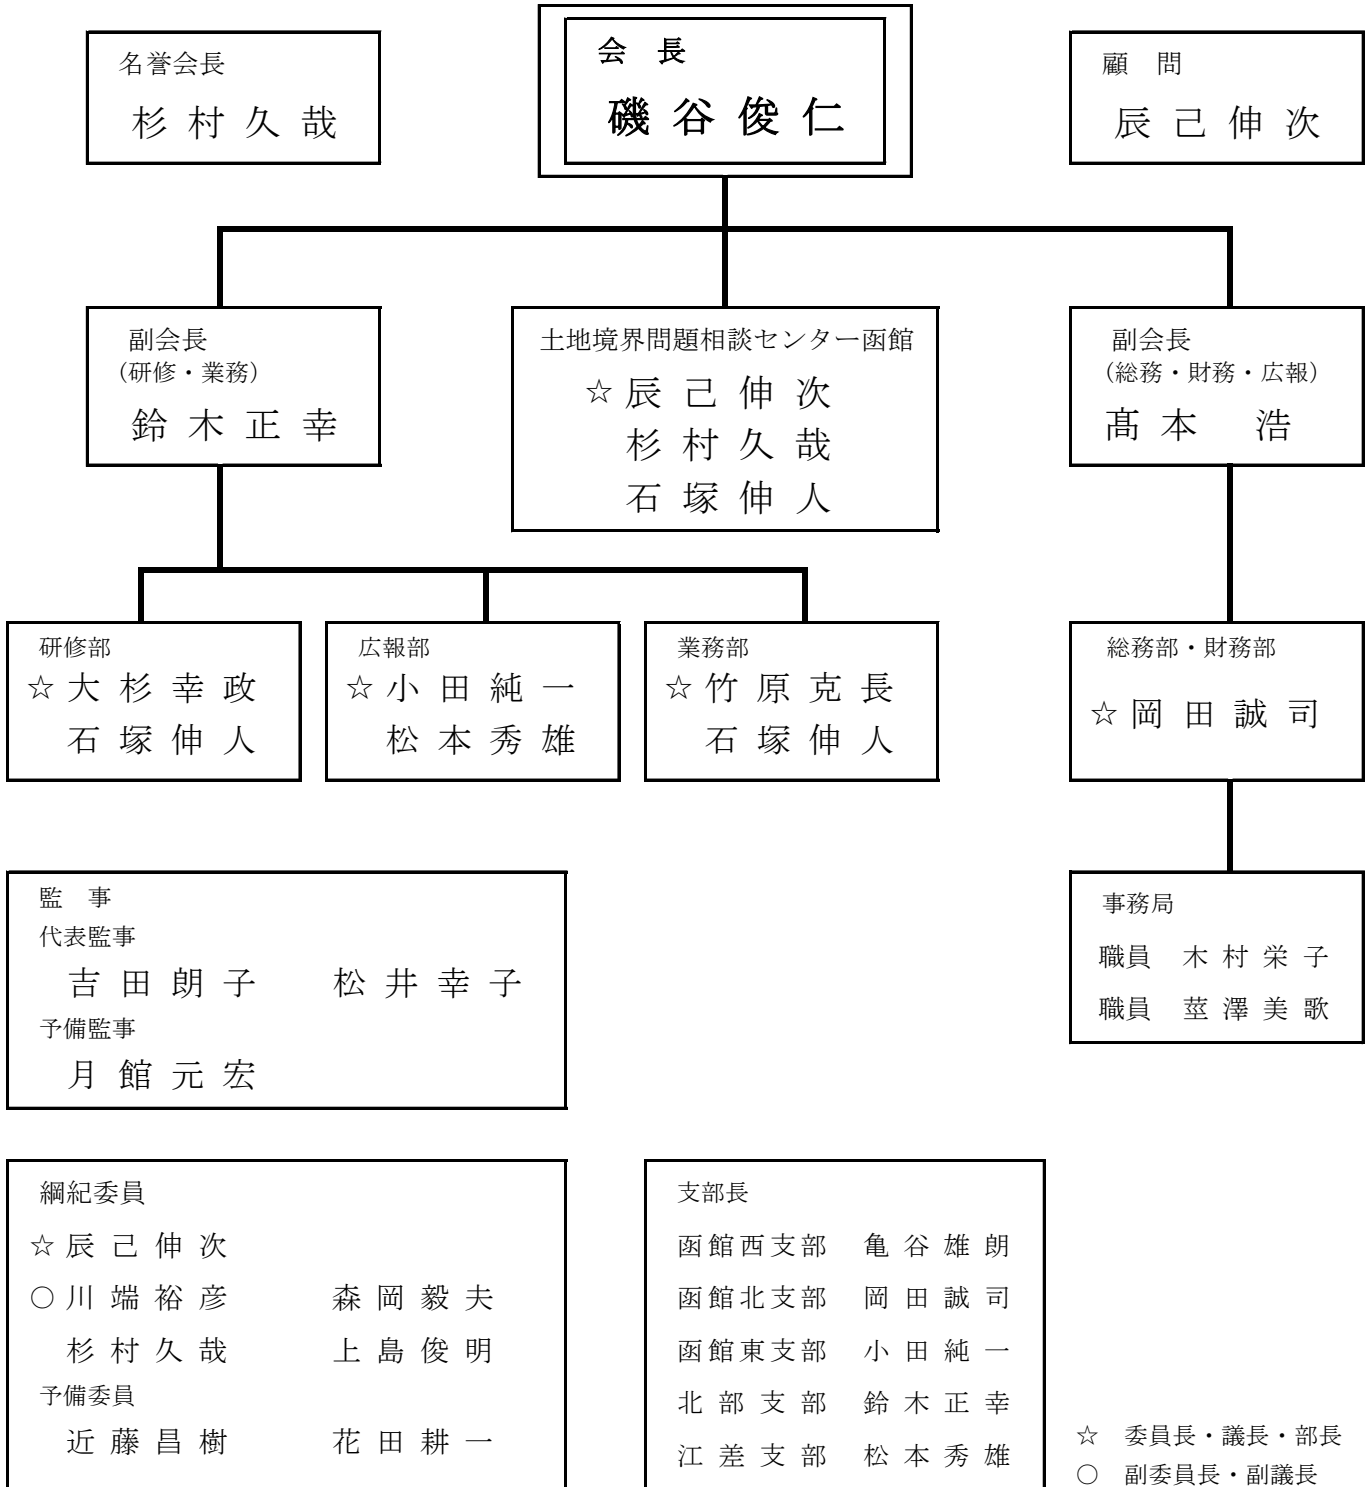

函館土地家屋調査士会

組織図

令和5年8月1日現在

☆ 委員長・議長・部長 等
○ 副委員長・副議長 等