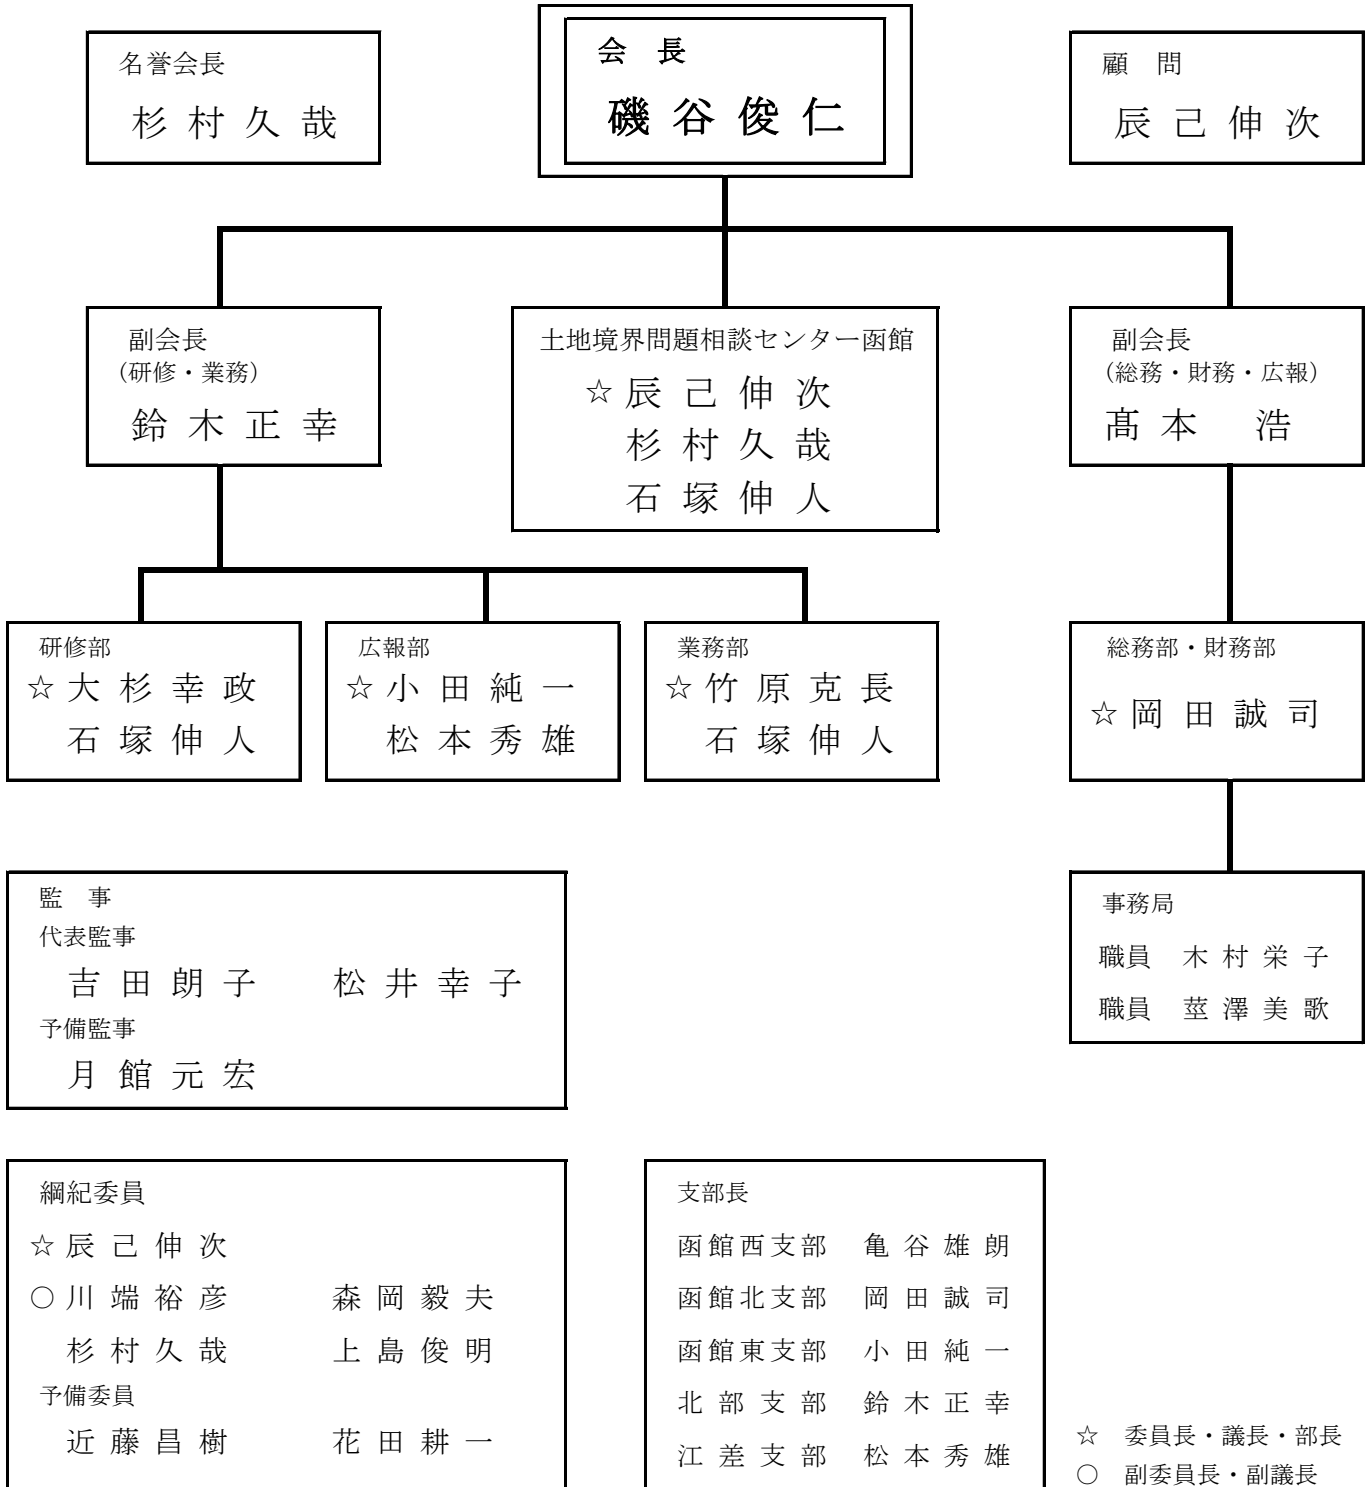

函館土地家屋調査士会

組織図

令和6年8月1日現在

☆ 委員長・議長・部長 等
○ 副委員長・副議長 等